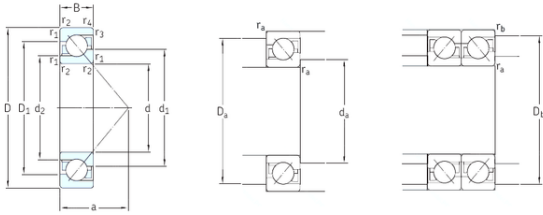

NTN BEARING-SUDAMERICANA, S.A.

100 mm x 215 mm x 47 mm SKF 7320BEP
Angular contact ball bearing

Bearing No. 7320BEP

7320BEP Bearing 2D drawings and 3D CAD models

Size	100x215x47 mm
Bore Diameter	100 mm
Outer Diameter	215 mm
Width	47 mm
d	100 mm
D	215 mm
B	47 mm
C	47 mm
a	90 mm
d1	144 mm
d2	120 mm
r1 min.	3 mm
r2 min.	3 mm
r3 min.	1,1 mm
r4 min.	1,1 mm
D1	174 mm
da min.	114 mm
Da max.	201 mm
ra max.	2,5 mm
rb max.	1 mm
Db max	208 mm
Weight	7,5 Kg
Basic dynamic load rating (C)	203 kN
Basic static load rating (C0)	190 kN
Fatigue load limit (Pu)	6,4